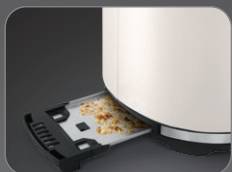

MUSE

Collection of inspiration

6 Browning temperature setting

Slide-out crumb tray

Toasting lever

GRILLE-PAIN

2 fentes

Tiroir ramasse-miettes amovible pour un nettoyage facile

Acier inoxydable et galvanisé

CARACTÉRISTIQUES TECHNIQUES

6 niveaux de brunissement

Arrêt automatique

Touche de remontée

Interrupteur lumineux

Enrouleur de cordon

Surélévation pour un retrait des petites tranches en toute sécurité

Contrôle du brunissement avec fonctions d'annulation, décongélation et réchauffage

Cuisson double face

PUISSANCE

1000W

ALIMENTATION

220-240V, 50/60Hz

PRODUIT

183 mm (H) x 185 mm (P) x 275 mm (L)